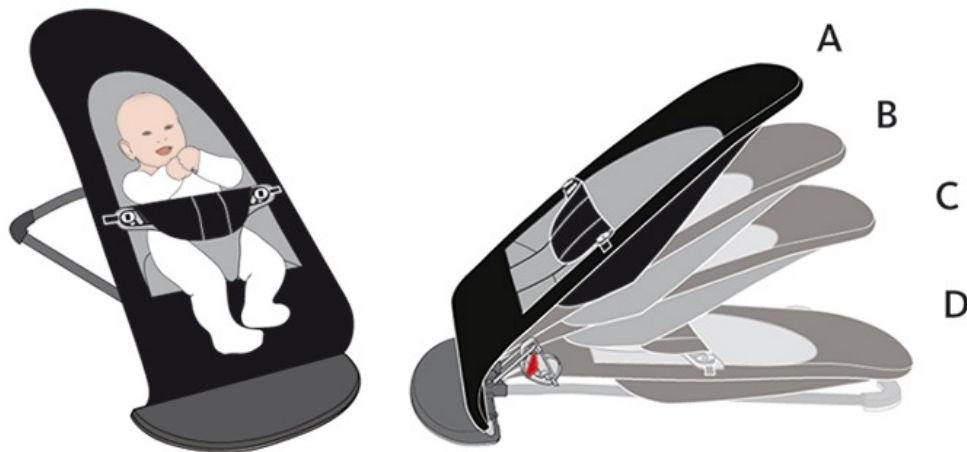

Вес и размеры

Вес: 2,1 кг

Максимально высокое положение (высота x длина x ширина): 58 x 89 x 39 см

Размеры в сложенном состоянии (высота x длина x ширина): 11 x 89 x 39 см

Указания по уходу

Чехол легко снимается. Допускается машинная стирка при 40 °С. Достаточно ослабить две эластичные петли в нижней части изделия и снять чехол с каркаса.

Руководство

Чехол легко снимается. Допускается машинная стирка при 40 °С. Достаточно ослабить две эластичные петли в нижней части изделия и снять чехол с каркаса. (6)

Положения

BABYBJÖRN Кресло-шезлонг Balance Soft имеет четыре положения. Рекомендуется усаживать новорожденных детей, когда кресло-шезлонг в нижнем положении (С). Положения А и В используются в том случае, если ребенок, сидя в одном из этих положений, может без труда удерживать голову и спину. Превышение рекомендуемого максимального веса для этого положения не является опасным, однако функция покачивания будет затруднена.

Если изделие используется в качестве шезлонга, согласно европейскому стандарту EN12790:2009 максимальный вес ребенка не должен превышать 9 кг. Для каждого положения мы рекомендуем соблюдать следующий максимальный вес ребенка: