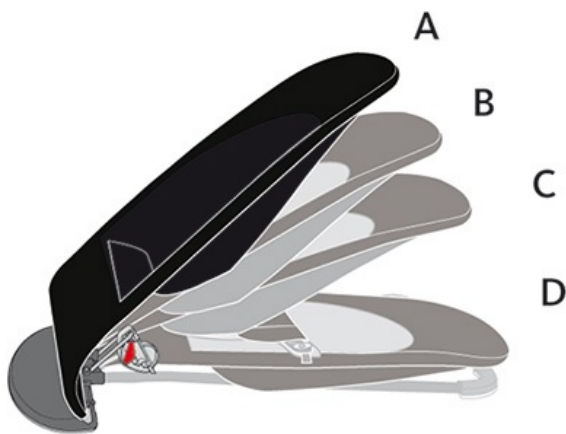

- A. Верхнее положение «Игра» – до 13 кг.
- B. Среднее положение «Отдых» – до 10 кг.
- C. Нижнее положение «Сон» – до 7 кг.
- D. При транспортировке изделием пользоваться нельзя.

Ответы на наиболее часто задаваемые вопросы о BABYBJÖRN Кресле-шезлонге Balance Soft можно найти в разделе [«Вопросы и ответы» (7)](#) . Кроме того, можно обратиться в [отдел обслуживания клиентов. (8)](#)